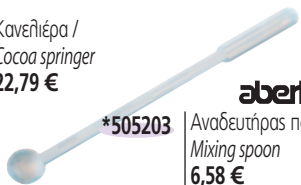

***992085** BOSTON, βάση,
474600 μεταλλική επένδυση
λαστίχου / Base, black
rubber coated
90 cl,
PIAZZA
11,83 €

Εργαλεία / Bar tools

505204 Μεζούρα ποτών /
Jigger
1-1/2 oz
6,34 €

abert

220356 Μεζούρα ποτών (διαβάθμ.
N4135 ανά 1 cl) / Stainless steel jigger,
2-4 cl
4,39 €

990072 Στυπτήριο ανοξείδ. /
470700 Citrus juicer
26,10 €

990071 Σουρωτήρι κοκτέιλ /
470900 Cocktail strainer
11,20 €

PIAZZA

505202 Σουρωτήρι κοκτέιλ /
Cocktail strainer
7,82 €

992073 Κανεθιέρα /
470500 Cocoa springer
22,79 €

PIAZZA

***505203** Αναδευτήρας ποτών /
Mixing spoon
6,58 €

abert

990073 Στύψτης τεμ. λεμονιών /
472800 Lemon slice squeezer
5,80 €

abert

abert

505205 Ατομικός στύψτης λεμονιού /
Individual lemon squeezer
10,45 €