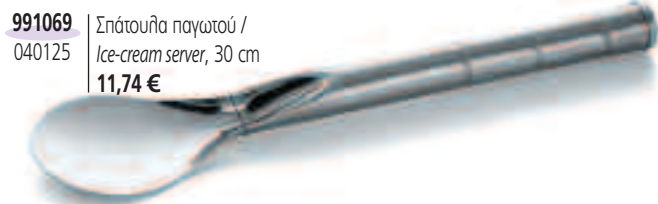

Εργαλεία παγωτού / Ice-cream tools

PIAZA

991063 Λαβίδα παγωτού οβάλ / Ice-cream scoop, oval, 0,3 L
030130
14,47 €

998272 Λαβίδα παγωτού στρογγυλή / Ice-cream scoop, round, 0,3 L
030030
14,01 €

991069 Σπάτουλα παγωτού / Ice-cream server, 30 cm
040125
11,74 €