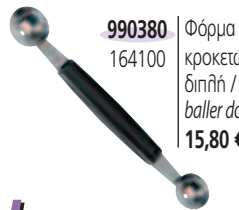

Εργαλεία διακόσμησης - Μαχαίρια Decorating tools - Knives

Για περισσότερα μαχαίρια ανατρέξτε:
For our knife collection go to:

KOYZINA KITCHENWARE
σελ./page: 159-161

Πάγος / Ice

CARLISLE
FoodService Products

NSF

HACCP

NSF