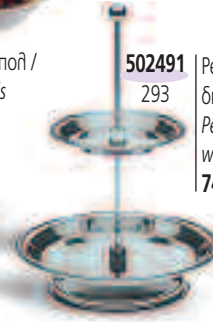

Σταντ παρουσιάσεων / *Displaying items*

162806 9918
Εταζέρα 18/10, 2x12 cm μποϊλ /
Party stand 18/10 with 2 bowls
diam.: 12 cm and handle
27,54 €

162880 31622
Εταζέρα / Etagère
2-tier tray, gold plated knob
18/10, 16/22 cm
37,87 €

new

162569 11444
Σταντ 3 επιπέδων /
Multi rack 3-tier
53,55 €

665011 02163
Σταντ ξηρών καρπών &
αψιμωτών, χρώμιο /
Chrome turning salt biscuits-rack
71,99 €

162805 193
Εταζερούλα διόροφν /
2-tier tray, metal
chrome plated,
diam.: 11/14 cm
4,90 €

162804 9919
Εταζέρα, 18/10, 3x12 cm μποϊλ /
Party stand 18/10 with 3 bowls
diam.: 12 cm and handle
31,52 €

502491 293
Petit four
διόροφο /
Petit fours
with base
74,59 €

502490 294
Petit four
60,31 €

SERVICE
σελ./page: 99