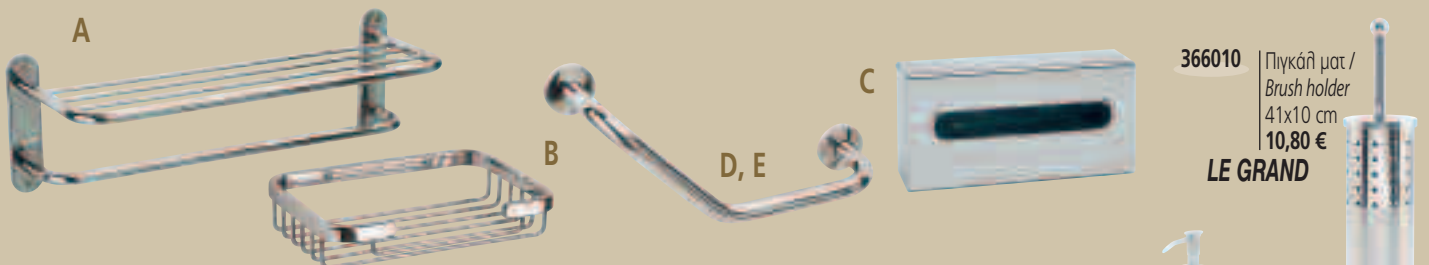

ΑΞΕΣΟΥΑΡ ΜΠΑΝΙΟΥ / *SANITARY ACCESSORIES*

366010 Πινγκάη ματ /
Brush holder
41x10 cm
10,80 €

LE GRAND

	code	περιγραφή / description	length (cm)	width (cm)	height (cm)	code	€
A	*102558	Μεγάλο ράφι πετσέτων Bathroom linen shelf	55,0	23,5	17,0	51613	83,16
B	*102620	Θήκη σαπουνιού / Soap dish	13,2	9,1	3,0	51615	16,20
C	*102562	Θήκη χαρτομανδύλων INOX Stainless steel paper handkerchief	26,0	7,5	13,0	51264	47,52
D	*	Μηράτσο στήριξης με 45° γωνία δεξί Right angled rail	41,2	17,5	11,0	51621	49,68
E	*	Μηράτσο στήριξης με 45° γωνία αριστερά Left angled rail	41,2	17,5	11,0	51627	49,68