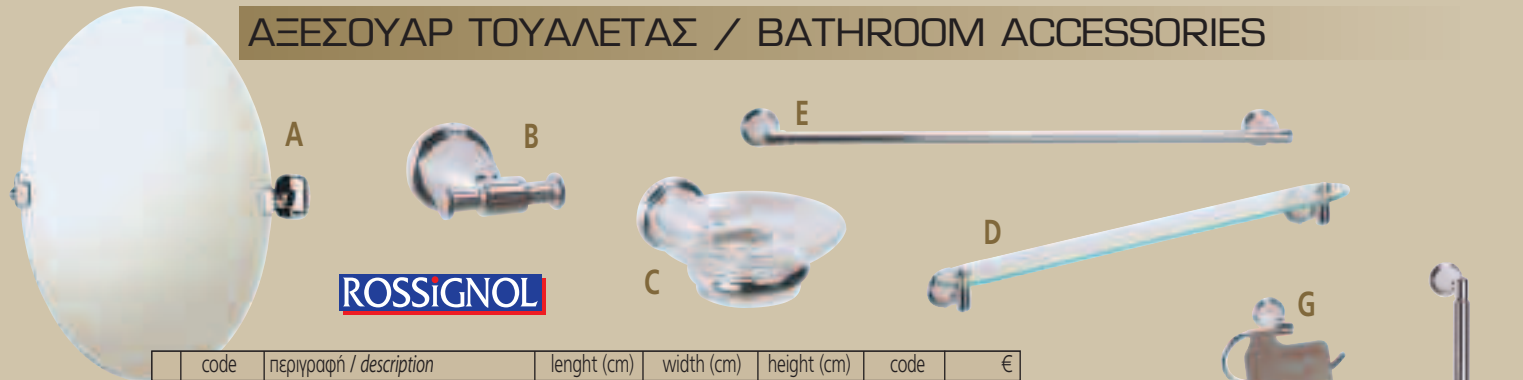

Εξοπλισμός δωματίου-μπάνιου / *Room-Bathroom equipment*

ΑΞΕΣΟΥΑΡ ΤΟΥΑΛΕΤΑΣ / *BATHROOM ACCESSORIES*

ROSSIGNOL

	code	περιγραφή / description	length (cm)	width (cm)	height (cm)	code	€
A	102680	Οβάλ καθρέπτης περιστρεφόμενος Oval pivoting mirror	7,0	51,0	59,5	51500	73,44
B	102570	Μικρή διπλή κρεμάστρα Double coat peg	6,5	7,5	4,2	51710	13,50
C	102560	Θήκη για σαπούνι / ποτήρι Soap dish	16,0	11,2	5,2	51712	23,38
D	102685	Ράφι γυάλινο Vanity unit shelf (glass)	50,8	12,1	6,0	51714	48,65
E	102571	Μεγάλη κρεμάστρα πατσέτας Big towel holder	64,0	7,6	4,2	51715	41,24
F	102572	Κρεμάστρα πατσέτας δαχτυλίδι Towel ring	19,0	12,5	6,3	51716	31,20
G	102573	Κρεμάστρα ρολού χαρτιού Toilet paper holder	16,5	12,7	6,3	51717	24,84
H	102690	Θήκη ανατληακτικού ρολού χαρτιού Spare toilet roll holder	16,8	7,7	6,7	51718	29,61
I	*	Θήκη πινγκάη (βούρτσας) Brush holder (wall-mounted)	11,0	16,0	37	51719	51,84
J	102695	Ράβδος στήριξης ντους Shower bar	64,0	7,6	4,2	51720	35,96
K	102700	Επιτοίχιο πινγκάη Brush holder wall-mounted	-	14,0	40,0	51597	51,84
L	*	Θήκη πινγκάη / Brush holder INOX	-	-	40,0	51611	47,52