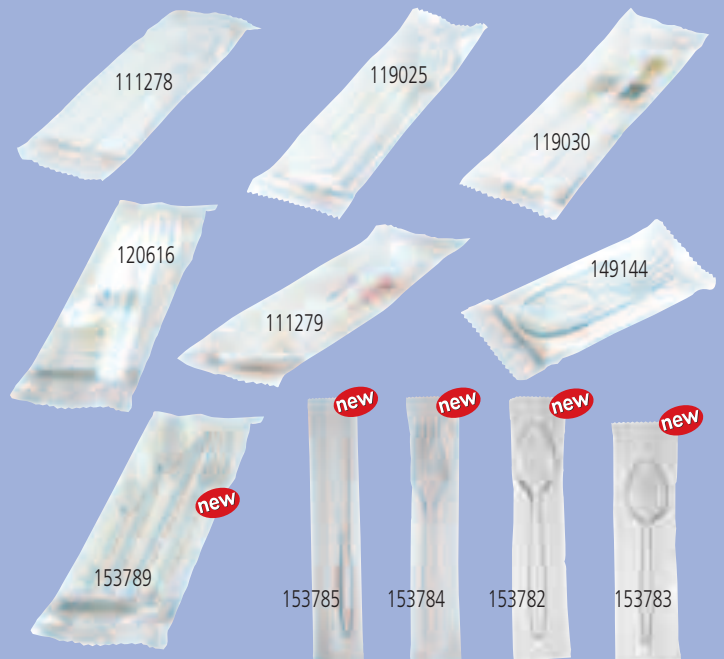

*111278 (604475)	Χαρτοπετσέτα, μαχάιρι, πιρούι, λευκό, (PS) Napkin, knife, fork, white	(1x250)	23,70 €
*119025 (604010)	Χαρτοπετσέτα, μαχάιρι, πιρούι, κουτάλι καφέ, λευκό, (PS) Napkin, knife, fork, coffee spoon, white	(1x250)	26,50 €
*119030 (604474)	Χαρτοπετσέτα,, μαχάιρι, πιρούι, αλάτι/πιπέρι, λευκό, (PS) Napkin, knife, fork, pepper/salt, white	(1x250)	26,80 €
*120616 (604467)	Χαρτοπετσέτα, μαχάιρι, πιρούι, κουτάλι καφέ, αλάτι/πιπέρι, λευκό, (PS) Napkin, knife, fork, coffee spoon pepper/salt, white	(1x250)	30,30 €
*111279 (604472)	Χαρτοπετσέτα, μαχάιρι, πιρούι, κουτάλι, αλάτι/πιπέρι, λευκό, (PS) Napkin, knife, fork, spoon, pepper/salt, white	(1x250)	40,00 €
*149144	Χαρτοπετσέτα & Pick'n eat διαφανές/λευκό, (PS) Napkin & pick'n eat, transparent/white, 10,5x2 cm	(1x500)	42,00 €
*153789	Μαχάιρι, πιρούι, κουτάλι φαγητού, διαφανές «Luxor», (PS) Knife, fork, spoon «Luxor», transparent	(1x250)	110,00 €
*153985	Ατομική συσκευασία μαχάιρι, διαφανές, (PS) Cutlery pack, knife, transparent, 19,5 cm	(1x250)	18,70 €
*153984	Ατομική συσκευασία πιρούι, διαφανές, (PS) Cutlery pack, fork, transparent, 16,5 cm	(1x250)	18,70 €
*153982	Ατομική συσκευασία κουτάλι, διαφανές, (PS) Cutlery pack, spoon, transparent, 16,5 cm	(1x250)	18,70 €
*153983	Ατομική συσκευασία κουτάλι καφέ, διαφανές, (PS) Cutlery pack, coffee spoon, transparent, 12,5 cm	(1x250)	18,70 €