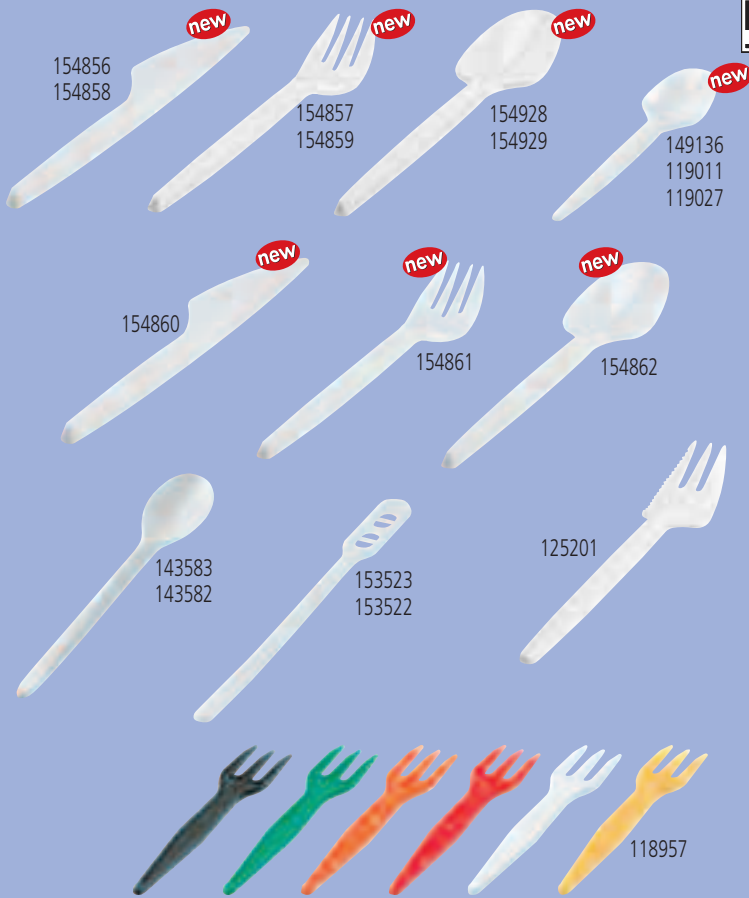

Μαχαιροπήρουνα / Cutlery